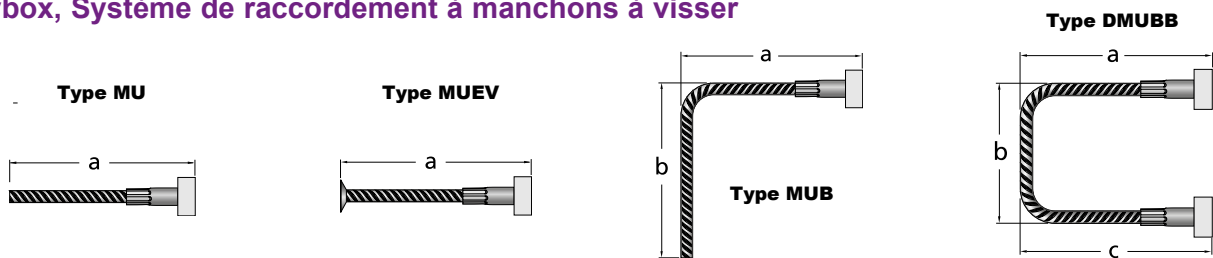

## Easybox, Système de raccordement à manchons à visser

Easybox Pièce de montage								
Position	Type	Acier Ø mm	Pas e cm	a cm	b cm	c cm	Longueur d'éléments cm	Quantité pièces
Modèle	DMUBB	16	15	40	25	40	120	6

Easybox Barre de raccordement						
Position	Type	Acier Ø mm	a cm	b cm	c cm	Quantité pièces
Modèle	ANEV	16	40	25		12