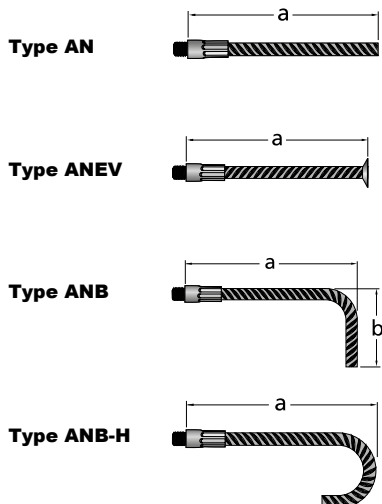

## Easybox, Système de raccordement à manchons à visser

Easybox Pièce de montage								
Position	Type	Acier Ø mm	Pas e cm	a cm	b cm	c cm	Longueur d'éléments cm	Quantité pièces
Modèle	DMUBB	16	15	40	25	40	120	6

Easybox Barre de raccordement						
Position	Type	Acier Ø mm	a cm	b cm	c cm	Quantité pièces
Modèle	ANEV	16	40	25		12